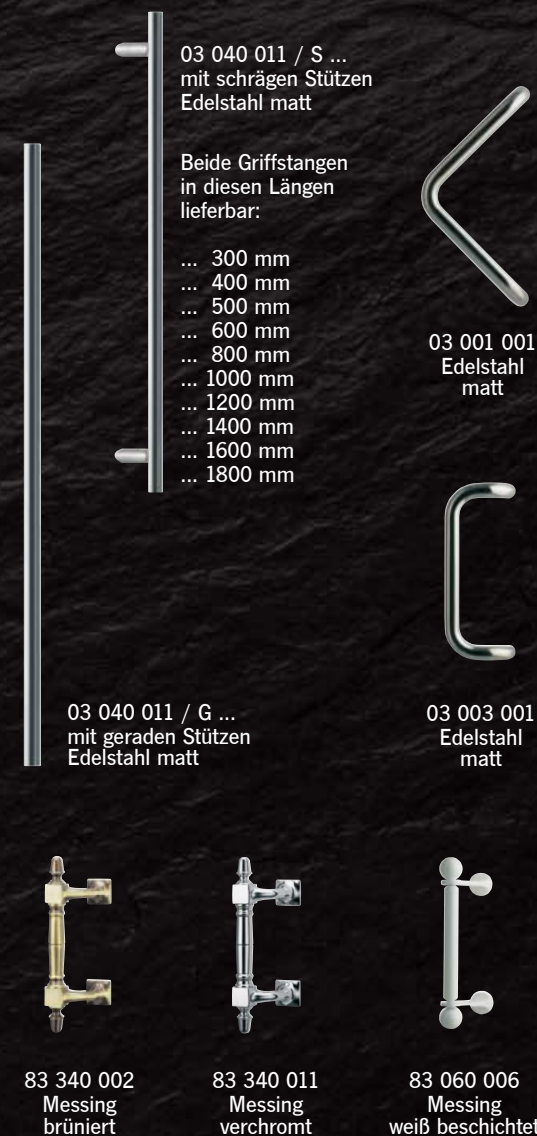

Aktionsgriffe

03 040 011 / S ...
mit schrägen Stützen
Edelstahl matt

Beide Griffstangen
in diesen Längen
lieferbar:

... 300 mm
... 400 mm
... 500 mm
... 600 mm
... 800 mm
... 1000 mm
... 1200 mm
... 1400 mm
... 1600 mm
... 1800 mm

03 001 001
Edelstahl
matt

03 040 011 / G ...
mit geraden Stützen
Edelstahl matt

03 003 001
Edelstahl
matt

83 340 002
Messing
brüniert

83 340 011
Messing
verchromt

83 060 006
Messing
weiß beschichtet