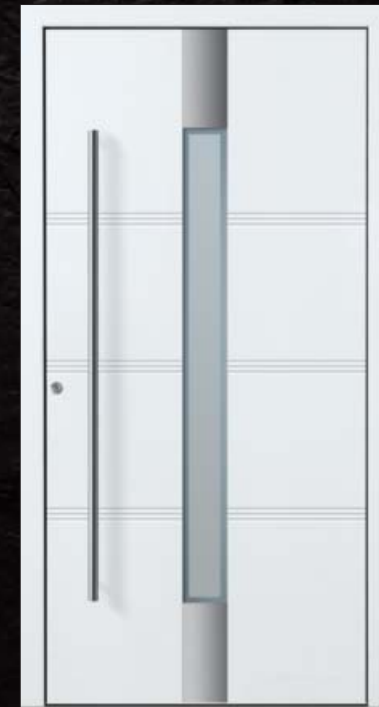

Modell **Albersweiler - 1 KK G12**
Nut-Design
Motivsandstrahlung
Griff 03 040 011/G1400
Farbe RAL 9016 Verkehrsweiß FS
Up-Wert **0,84 W/m² K**