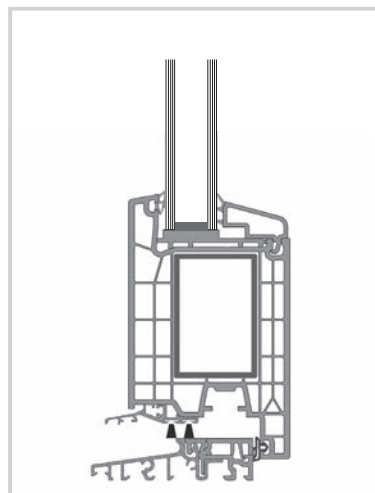

Die RAL-Urkunde bestätigt die ausgezeichnete, geprüfte Qualität unserer Haustüren aus Kunststoff.

Profildesign der Basic-Baureihe:

Baureihe 76 mm Standard

Baureihe 88 mm Plus

MEHR SICHERHEIT FÜR IHRE HAUSTÜR.