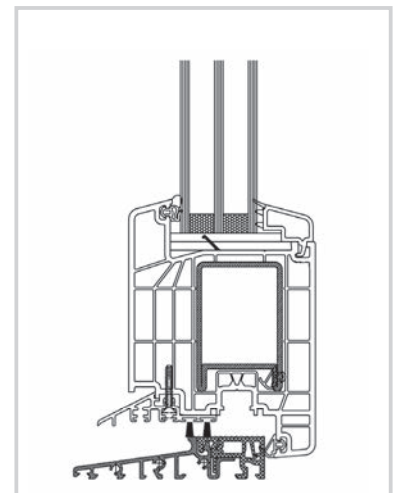

Die RAL-Urkunde bestätigt die ausgezeichnete, geprüfte Qualität unserer Haustüren aus Kunststoff.

Profildesign der Basic-Baureihe:

Baureihe 76 mm Standard

Baureihe 88 mm Plus

MEHR SICHERHEIT FÜR IHRE HAUSTÜR.