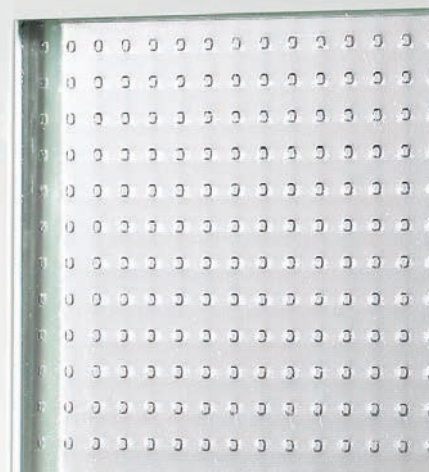

Lineares Design mit zeitloser Eleganz.

Glas: Mastercarré weiß

A MODELL 58690

- Glas G 1070
- Farbe Grau

B MODELL 58730

- Glas Satinato weiß
- Farbe Anthrazitgrau

C MODELL 57780

- Glas Mastercarré weiß
- Farbe Tannengrün

D MODELL 57780

- Glas G 1002 Fläche matt, Motiv klar
- Farbe Weiß

E MODELL 58690

- mit Ganzglas-Seitenteilen
- Glas G 1070
- Farbe Anthrazitgrau