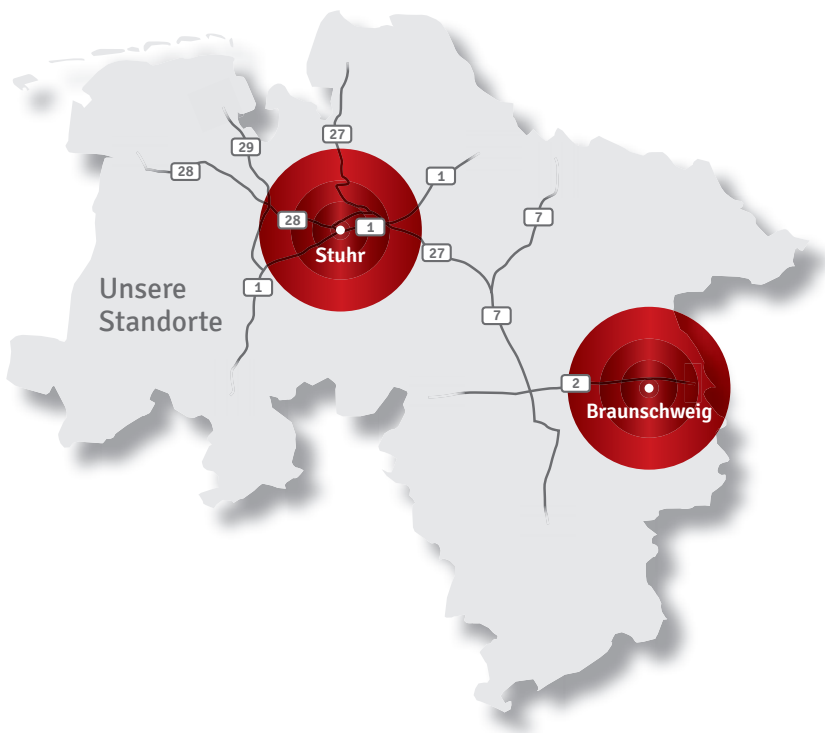

Nussbaum

Mahagoni

Fenster & Türen Welt®

| MEHR ALS SIE ERWARTEN |

FENSTER | HAUSTÜREN | INNENTÜREN | SONNENSCHUTZ

Fenster & Türen Welt Stuhr

GmbH & Co. KG
Im Meer 2 / Cubus-Center
28816 Stuhr
Telefon: 04206.44620-0
E-Mail: info@futw.de