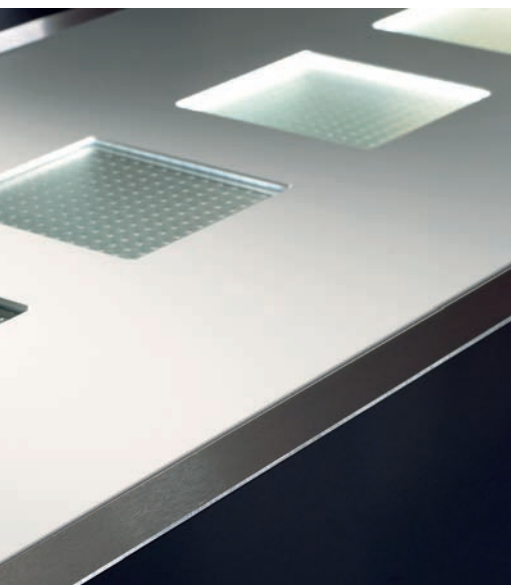

Detail Modell 57820

1. **A** MODELL 57820
2. mit Ganzglas-Seitenteilen
   - Glas Satinato weiß
   - Farbe Weiß, Designfeld Anthrazitgrau

1. **B** MODELL 57820
2. Glas Satinato weiß
   - Farbe Weiß, Designfeld Golden Oak

1. **C** MODELL 57820
2. Glas Mastercarré weiß
   - Farbe Anthrazitgrau

1. **D** MODELL 55770
2. Glas Satinato weiß
   - Farbe Anthrazitgrau

1. **E** MODELL 55610
2. Glas G 1272
   - Farbe Weiß